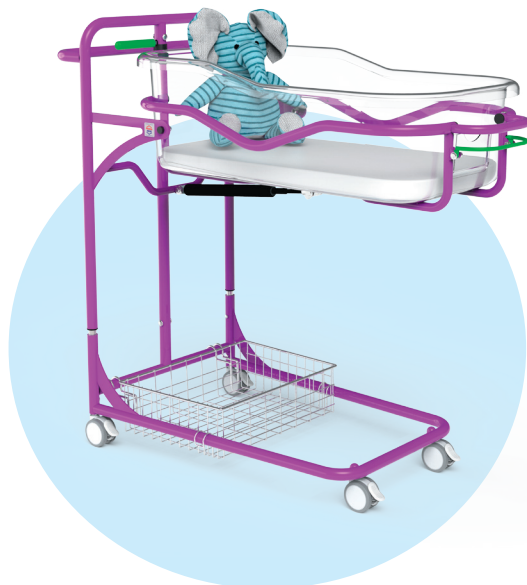

# Půjčování novorozeneckých postýlek

- Zajišťuje nejbližší kontakt mezi matkou a miminkem.
- Široká škála polohování včetně výškového nastavení a náklonu vaničky.
- Pro děti do 4 měsíců.
- Poplatek za zapůjčení činí 500,- Kč vč. DPH za kalendářní měsíc.